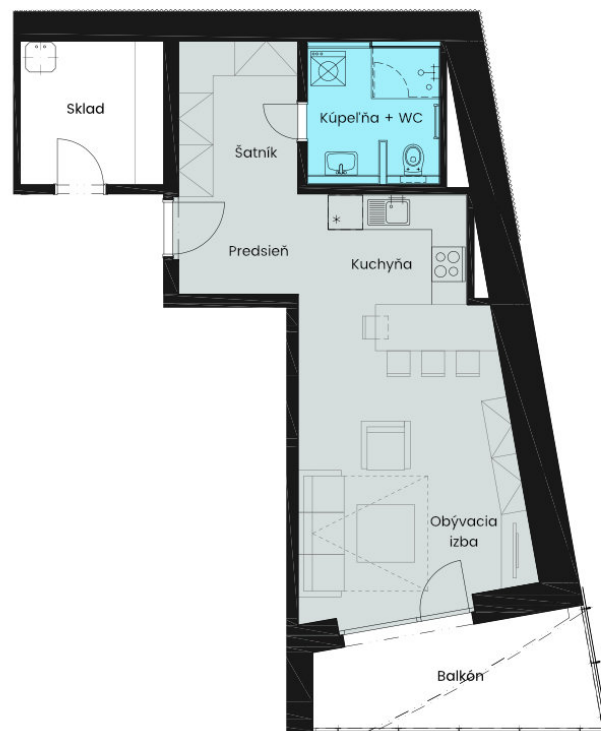

APARTMÁN

H 10

APARTMÁNOVÝ DOM

H – Horec

PODLAŽIE

2

POČET IZIEB

1

Bilancia plôch

| | |
|------------------------|----------------------------|
| Predsieň | 3,63 m ² |
| Kuchyňa | 5,68 m ² |
| Obývacia izba | 19,76 m ² |
| Šatník | 5,50 m ² |
| Kúpeľňa + WC | 5,69 m ² |
| <hr/> | |
| Úžitková plocha | 40,26 m² |
| Balkón | 8,78 m ² |
| Sklad | 6,25 m ² |

WEBSTRÁNKA

www.evergreentale.sk

Plocha spolu

55,29 m²