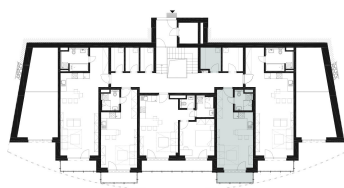

APARTMÁN

G 8

APARTMÁNOVÝ DOM
G - Nevädza

PODLAŽIE

2

POČET IZIEB

1

WEBSTRÁNKA
www.evergreentale.sk

Bilancia plôch

Predsieň	4,00 m²
Kuchyňa	3,83 m²
Obývacia izba	18,30 m²
Kúpeľňa + WC	3,78 m²
Úžitková plocha	29,91 m²
Balkón	4,18 m²
Sklad	5,16 m²

Plocha spolu

39,25 m²