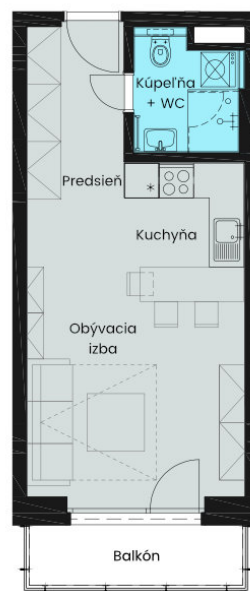

APARTMÁN

G 8

APARTMÁNOVÝ DOM
G - Nevädza

PODLAŽIE

2

POČET IZIEB

1

WEBSTRÁNKA
www.evergreentale.sk

Bilancia plôch

Predsieň	4,00 m²
Kuchyňa	3,83 m²
Obývacia izba	18,30 m²
Kúpeľňa + WC	3,78 m²
Úžitková plocha	29,91 m²
Balkón	4,18 m²
Sklad	5,16 m²

Plocha spolu

39,25 m²