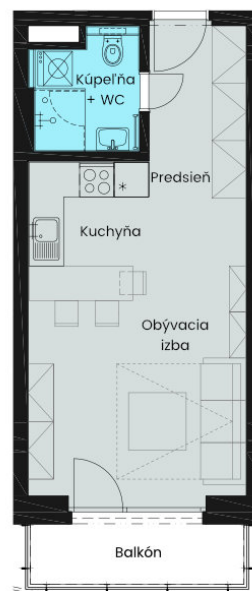

APARTMÁN

E 6

APARTMÁNOVÝ DOM

E – Klinček

PODLAŽIE

2

POČET IZIEB

1

WEBSTRÁNKA
www.evergreentale.sk

Bilancia plôch

Predsieň	4,00 m ²
Kuchyňa	3,83 m ²
Obývacia izba	18,30 m ²
Kúpeľňa + WC	3,78 m ²
<hr/>	
Úžitková plocha	29,91 m²
Balkón	4,18 m ²
Sklad	3,50 m ²

Plocha spolu

37,59 m²