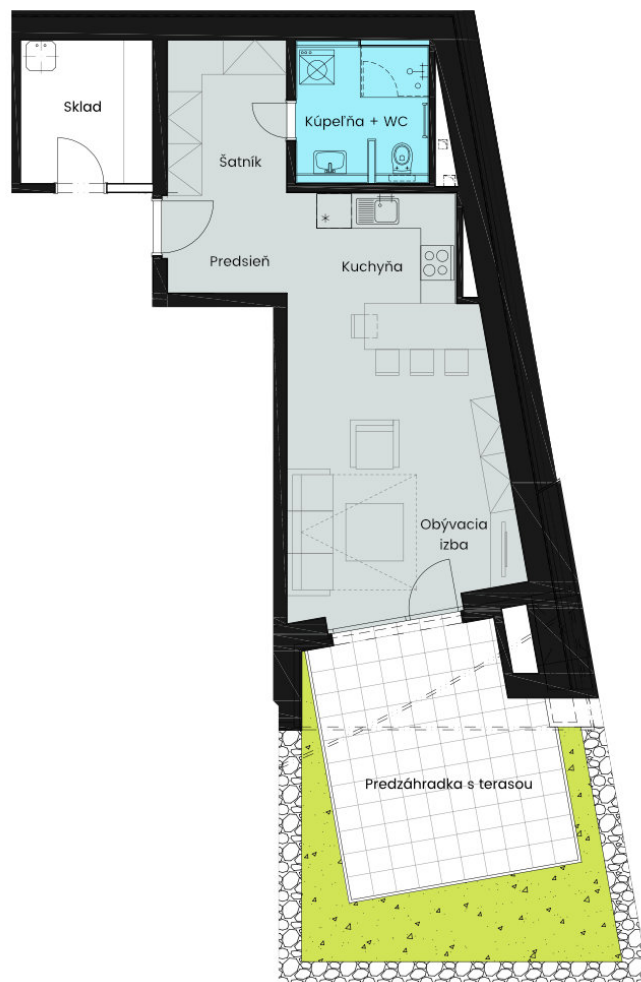

APARTMÁN

C 5

APARTMÁNOVÝ DOM

C - Astra

PODLAŽIE

1

POČET IZIEB

1

Bilancia plôch

Predsieň	3,63 m ²
Kuchyňa	5,68 m ²
Obývacia izba	19,76 m ²
Šatník	5,50 m ²
Kúpeľňa + WC	5,69 m ²
<hr/>	
Úžitková plocha	40,26 m²
Predzáhradka s terasou	32,18 m ²
Sklad	5,75 m ²

WEBSTRÁNKA

www.evergreentale.sk

Plocha spolu

78,19 m²