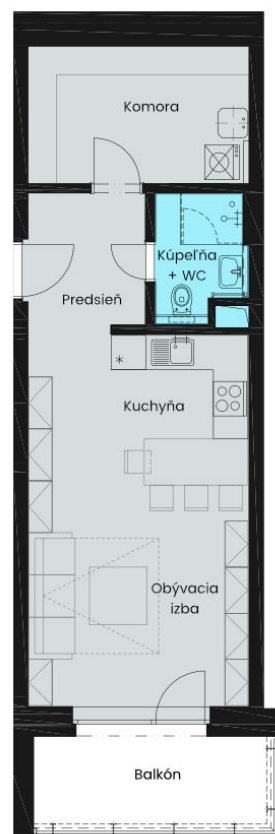

APARTMÁN

**C 14**

APARTMÁNOVÝ DOM

**C - Astra**

PODLAŽIE

**3**

POČET IZIEB

**1**

### Bilancia plôch

Predsieň	4,73 m <sup>2</sup>
Kuchyňa	7,03 m <sup>2</sup>
Obývacia izba	17,90 m <sup>2</sup>
Kúpeľňa + WC	3,39 m <sup>2</sup>
Komora	9,24 m <sup>2</sup>

**Úžitková plocha 42,29 m<sup>2</sup>**

Balkón 7,16 m<sup>2</sup>

**Plocha spolu 49,45 m<sup>2</sup>**