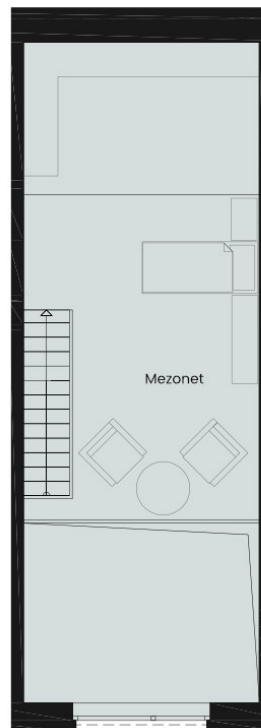

APARTMÁN

H 9

APARTMÁNOVÝ DOM

H - Horec

PODLAŽIE

2/3

POČET IZIEB

1 + mezo

2. podlažie

3. podlažie

WEBSTRÁNKA
www.evergreentale.sk

Bilancia plôch

Predsieň	4,80 m ²
Kúpeľňa + WC	3,88 m ²
Obývacia izba + KK	18,14 m ²
Mezonet	31,42 m ²
Úžitková plocha	58,24 m²
Balkón	6,08 m ²
Sklad	6,25 m ²

Plocha spolu

70,57 m²