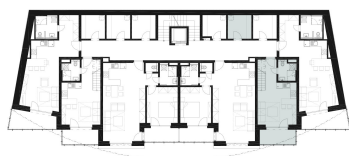

APARTMÁN

H 9

APARTMÁNOVÝ DOM

H - Horec

PODLAŽIE

2/3

POČET IZIEB

1 + mezo

2. podlažie

3. podlažie

WEBSTRÁNKA
www.evergreentale.sk

Bilancia plôch

Predsieň	4,80 m ²
Kúpeľňa + WC	3,88 m ²
Obývacia izba + KK	18,14 m ²
Mezonet	31,42 m ²
Úžitková plocha	58,24 m²
Balkón	6,08 m ²
Sklad	6,25 m ²

Plocha spolu

70,57 m²