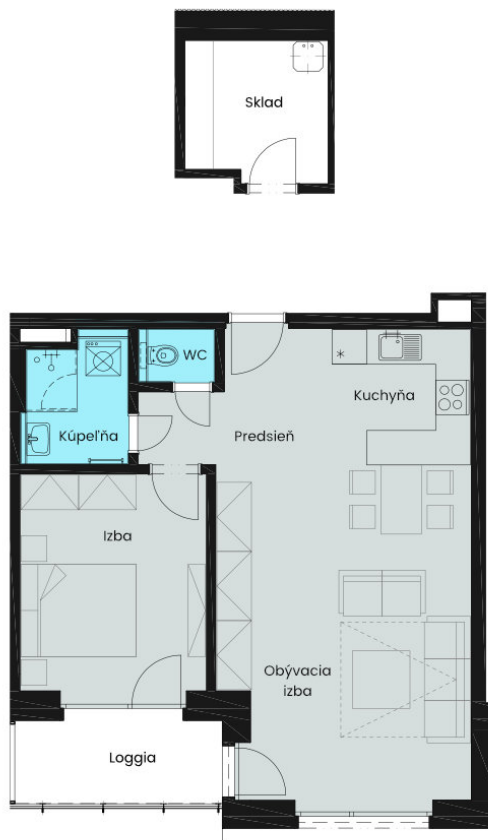

APARTMÁN

H 8

APARTMÁNOVÝ DOM

H - Horec

PODLAŽIE

2

POČET IZIEB

2

WEBSTRÁNKA

www.evergreentale.sk

Bilancia plôch

Predsieň	4,58 m ²
Kuchyňa	7,54 m ²
Obývacia izba	24,78 m ²
Izba	12,27 m ²
Kúpeľňa	4,05 m ²
WC	1,28 m ²
Úžitková plocha	54,50 m²
Loggia	5,46 m ²
Sklad	6,01 m ²

Plocha spolu

65,97 m²