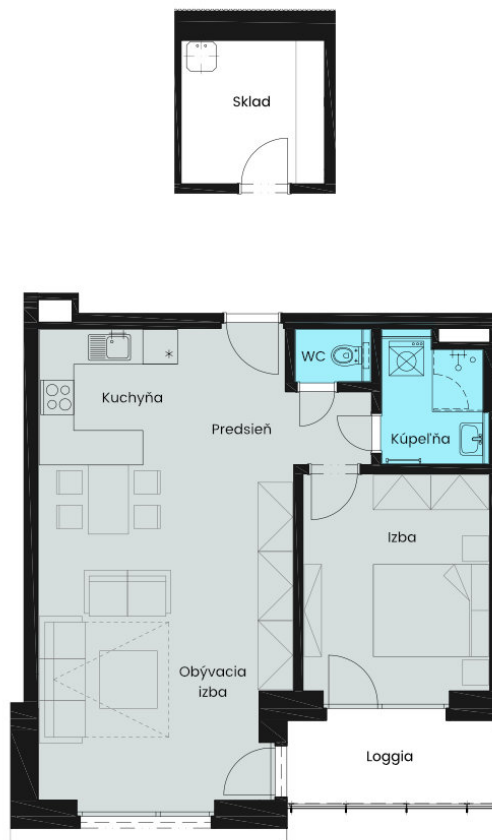

APARTMÁN

**H 7**

APARTMÁNOVÝ DOM

**H - Horec**

PODLAŽIE

**2**

POČET IZIEB

**2**

### Bilancia plôch

Predsieň	4,58 m <sup>2</sup>
Kuchyňa	7,54 m <sup>2</sup>
Obývacia izba	24,78 m <sup>2</sup>
Izba	12,27 m <sup>2</sup>
Kúpeľňa	4,05 m <sup>2</sup>
WC	1,28 m <sup>2</sup>
<b>Úžitková plocha</b>	<b>54,50 m<sup>2</sup></b>
Loggia	5,46 m <sup>2</sup>
Sklad	6,25 m <sup>2</sup>

**Plocha spolu**

**66,21 m<sup>2</sup>**