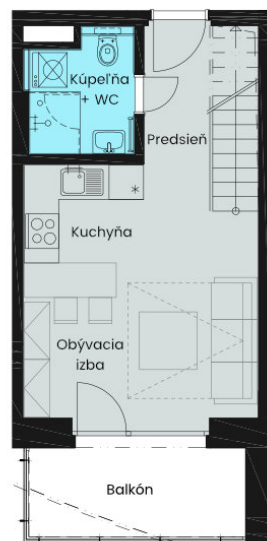

APARTMÁN

H 6

APARTMÁNOVÝ DOM

H - Horec

PODLAŽIE

2/3

POČET IZIEB

1 + mezo

2. podlažie

3. podlažie

WEBSTRÁNKA

www.evergreentale.sk

Bilancia plôch

Predsieň	4,80 m ²
Obývacia izba + KK	18,14 m ²
Kúpeľňa + WC	3,88 m ²
Mezonet	31,42 m ²
Úžitková plocha	58,24 m²
Balkón	6,08 m ²
Sklad	6,25 m ²

Plocha spolu

70,57 m²