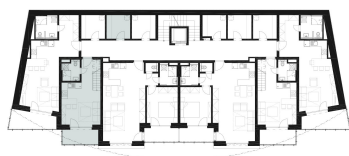

APARTMÁN

H 6

APARTMÁNOVÝ DOM

H - Horec

PODLAŽIE

2/3

POČET IZIEB

1 + mezo

2. podlažie

3. podlažie

WEBSTRÁNKA

www.evergreentale.sk

Bilancia plôch

Predsieň	4,80 m ²
Obývacia izba + KK	18,14 m ²
Kúpeľňa + WC	3,88 m ²
Mezonet	31,42 m ²
Úžitková plocha	58,24 m²
Balkón	6,08 m ²
Sklad	6,25 m ²

Plocha spolu

70,57 m²