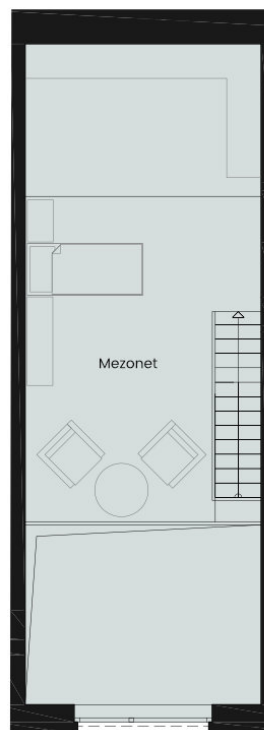

APARTMÁN

H 6

APARTMÁNOVÝ DOM

H - Horec

PODLAŽIE

2/3

POČET IZIEB

1 + mezo

2. podlažie

3. podlažie

WEBSTRÁNKA

www.evergreentale.sk

Bilancia plôch

Predsieň	4,80 m ²
Obývacia izba + KK	18,14 m ²
Kúpeľňa + WC	3,88 m ²
Mezonet	31,42 m ²
Úžitková plocha	58,24 m²
Balkón	6,08 m ²
Sklad	6,25 m ²

Plocha spolu

70,57 m²