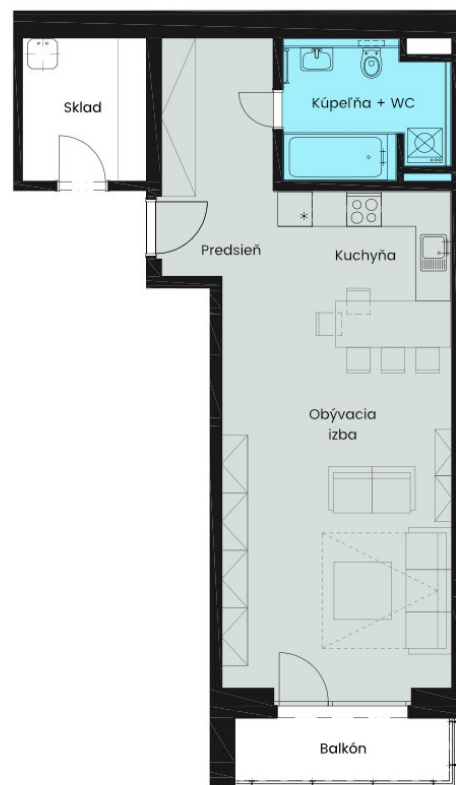

APARTMÁN

G 9

APARTMÁNOVÝ DOM

G - Nevädza

PODLAŽIE

2

POČET IZIEB

1

### Bilancia plôch

Predsieň	8,48 m <sup>2</sup>
Kuchyňa	5,97 m <sup>2</sup>
Obývacia izba	26,90 m <sup>2</sup>
Kúpeľňa + WC	6,72 m <sup>2</sup>
<b>Úžitková plocha</b>	<b>48,07 m<sup>2</sup></b>
Balkón	4,32 m <sup>2</sup>
Sklad	5,41 m <sup>2</sup>

**Plocha spolu**

**57,80 m<sup>2</sup>**