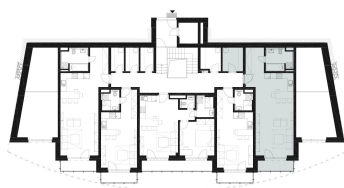

APARTMÁN

G 9

APARTMÁNOVÝ DOM

G - Nevädza

PODLAŽIE

2

POČET IZIEB

1

### Bilancia plôch

Predsieň	8,48 m <sup>2</sup>
Kuchyňa	5,97 m <sup>2</sup>
Obývacia izba	26,90 m <sup>2</sup>
Kúpeľňa + WC	6,72 m <sup>2</sup>
<b>Úžitková plocha</b>	<b>48,07 m<sup>2</sup></b>
Balkón	4,32 m <sup>2</sup>
Sklad	5,41 m <sup>2</sup>

**Plocha spolu**

**57,80 m<sup>2</sup>**