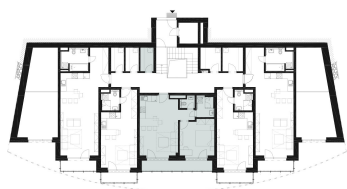

APARTMÁN

G 7

APARTMÁNOVÝ DOM

G - Nevädza

PODLAŽIE

2

POČET IZIEB

2

WEBSTRÁNKA
www.evergreentale.sk

Bilancia plôch

Predsieň	6,93 m²
Kuchyňa	5,14 m²
Obývacia izba	14,91 m²
Izba	13,53 m²
Kúpeľňa	4,10 m²
WC	1,86 m²
Úžitková plocha	46,47 m²
Loggia	8,47 m²
Sklad	3,50 m²

Plocha spolu

58,44 m²