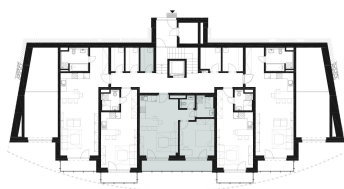

APARTMÁN

F 7

APARTMÁNOVÝ DOM

F – Margaréta

PODLAŽIE

2

POČET IZIEB

2

WEBSTRÁNKA

www.evergreentale.sk

Bilancia plôch

Predsieň	6,93 m²
Kuchyňa	5,14 m²
Obývacia izba	14,91 m²
Izba	13,53 m²
Kúpeľňa	4,10 m²
WC	1,86 m²
Úžitková plocha	46,47 m²
Loggia	8,47 m²
Sklad	3,50 m²

Plocha spolu

58,44 m²