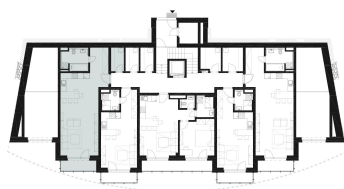

APARTMÁN

F 5

APARTMÁNOVÝ DOM

F – Margaréta

PODLAŽIE

2

POČET IZIEB

1

Bilancia plôch

Predsieň	8,48 m ²
Kuchyňa	5,97 m ²
Obývacia izba	26,90 m ²
Kúpeľňa + WC	6,72 m ²
<hr/>	
Úžitková plocha	48,07 m²
Balkón	4,32 m ²
Sklad	3,44 m ²

WEBSTRÁNKA

www.evergreentale.sk

Plocha spolu

55,83 m²