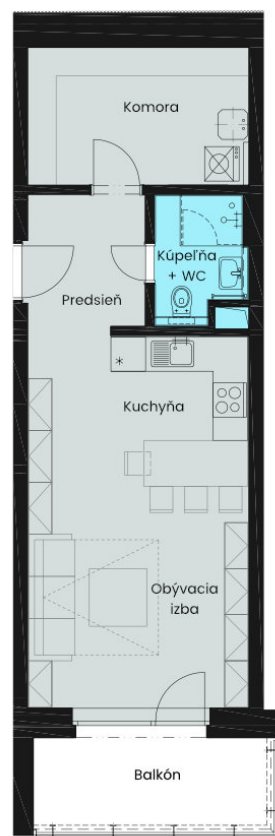

APARTMÁN

D 14

APARTMÁNOVÝ DOM

D – Šalvia

PODLAŽIE

3

POČET IZIEB

1

WEBSTRÁNKA

www.evergreentale.sk

Bilancia plôch

Predsieň	4,73 m ²
Kuchyňa	7,03 m ²
Obývacia izba	17,90 m ²
Kúpeľňa + WC	3,39 m ²
Komora	9,24 m ²
Úžitková plocha	42,29 m²
Balkón	7,16 m ²

Plocha spolu

49,45 m²