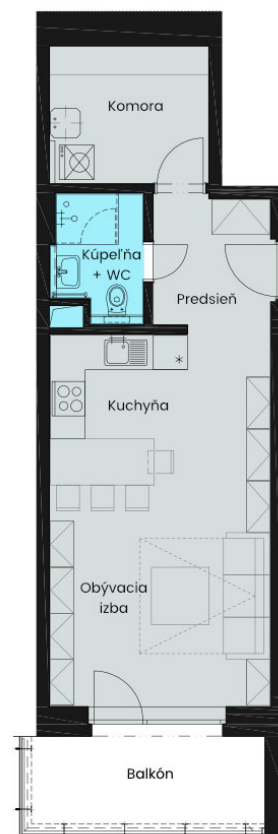

APARTMÁN

D 12

APARTMÁNOVÝ DOM

D – Šalvia

PODLAŽIE

3

POČET IZIEB

1

WEBSTRÁNKA

www.evergreentale.sk

Bilancia plôch

Predsieň	4,73 m ²
Kuchyňa	7,03 m ²
Obývacia izba	17,90 m ²
Kúpeľňa + WC	3,39 m ²
Komora	6,66 m ²
Úžitková plocha	39,71 m²
Balkón	7,16 m ²

Plocha spolu

46,87 m²