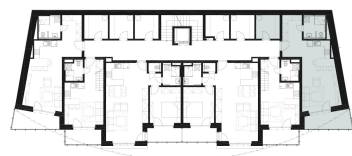

APARTMÁN

D 11

APARTMÁNOVÝ DOM

D – Šalvia

PODLAŽIE

2

POČET IZIEB

1

Bilancia plôch

Predsieň	3,63 m ²
Kuchyňa	5,68 m ²
Obývacia izba	19,76 m ²
Šatník	5,50 m ²
Kúpeľňa + WC	5,69 m ²
<hr/>	
Úžitková plocha	40,26 m²
Balkón	8,78 m ²
Sklad	6,25 m ²

WEBSTRÁNKA

www.evergreentale.sk

Plocha spolu

55,29 m²