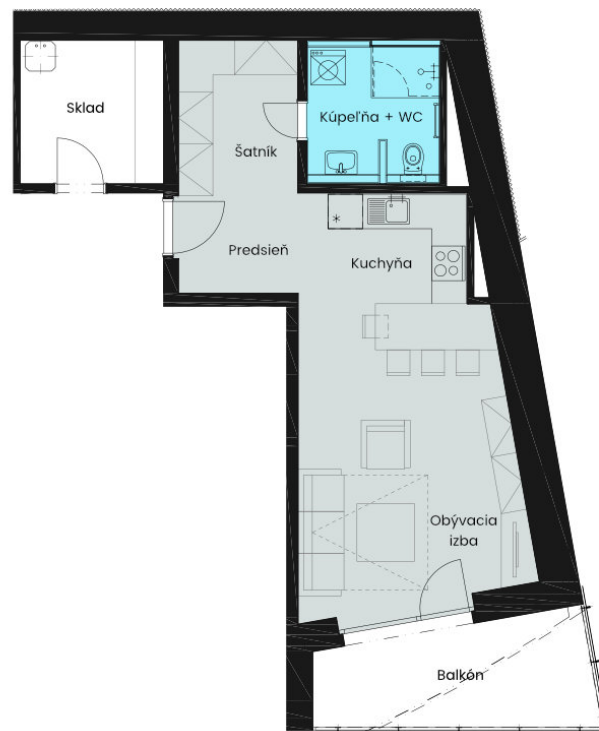

APARTMÁN

D 11

APARTMÁNOVÝ DOM

D – Šalvia

PODLAŽIE

2

POČET IZIEB

1

Bilancia plôch

Predsieň	3,63 m ²
Kuchyňa	5,68 m ²
Obývacia izba	19,76 m ²
Šatník	5,50 m ²
Kúpeľňa + WC	5,69 m ²
<hr/>	
Úžitková plocha	40,26 m²
Balkón	8,78 m ²
Sklad	6,25 m ²

WEBSTRÁNKA

www.evergreentale.sk

Plocha spolu

55,29 m²