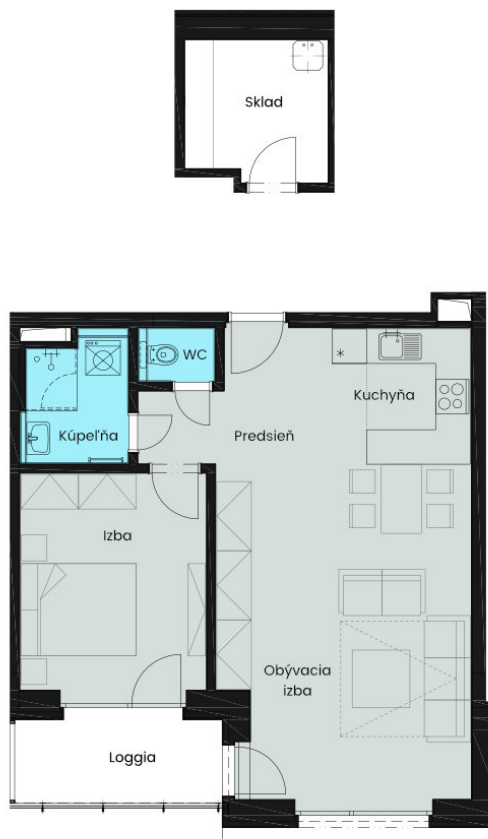

APARTMÁN

C 9

APARTMÁNOVÝ DOM

C - Astra

PODLAŽIE

2

POČET IZIEB

2

WEBSTRÁNKA

www.evergreentale.sk

Bilancia plôch

Predsieň	4,58 m ²
Kuchyňa	7,54 m ²
Obývacia izba	24,78 m ²
Izba	12,27 m ²
Kúpeľňa	4,05 m ²
WC	1,28 m ²
Úžitková plocha	54,50 m²
Loggia	5,46 m ²
Sklad	6,01 m ²

Plocha spolu

65,97 m²