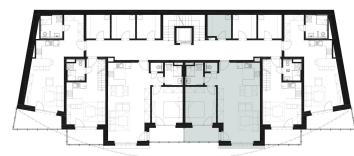

WEBSTRÁNKA

www.evergreentale.sk

Bilancia plôch

Predsieň	4,58 m ²
Kuchyňa	7,54 m ²
Obývacia izba	24,78 m ²
Izba	12,27 m ²
Kúpeľňa	4,05 m ²
WC	1,28 m ²
Úžitková plocha	54,50 m²
Loggia	5,46 m ²
Sklad	6,01 m ²

Plocha spolu

65,97 m²