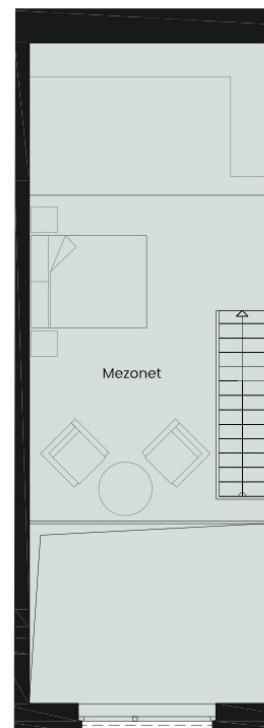

APARTMÁN

B 7

APARTMÁNOVÝ DOM

B – Zvonček

PODLAŽIE

2/3

POČET IZIEB

1+mezo

2. podlažie

3. podlažie

WEBSTRÁNKA
www.evergreentale.sk

Bilancia plôch

Predsieň	4,80 m ²
Kúpeľňa + WC	3,88 m ²
Obývacia izba + KK	18,14 m ²
Mezonet	31,42 m ²
<hr/>	
Úžitková plocha	58,24 m²
Balkón	6,08 m ²
Sklad	6,25 m ²

Plocha spolu

70,57 m²