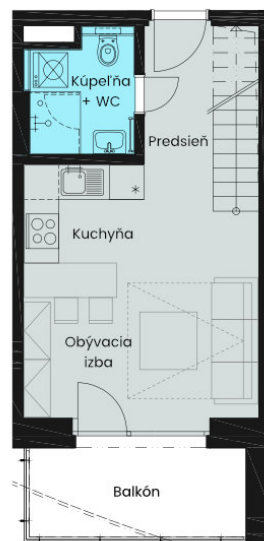

APARTMÁN

B 7

APARTMÁNOVÝ DOM

B – Zvonček

PODLAŽIE

2/3

POČET IZIEB

1+mezo

2. podlažie

3. podlažie

WEBSTRÁNKA
www.evergreentale.sk

Bilancia plôch

Predsieň	4,80 m ²
Kúpeľňa + WC	3,88 m ²
Obývacia izba + KK	18,14 m ²
Mezonet	31,42 m ²
<hr/>	
Úžitková plocha	58,24 m²
Balkón	6,08 m ²
Sklad	6,25 m ²

Plocha spolu

70,57 m²