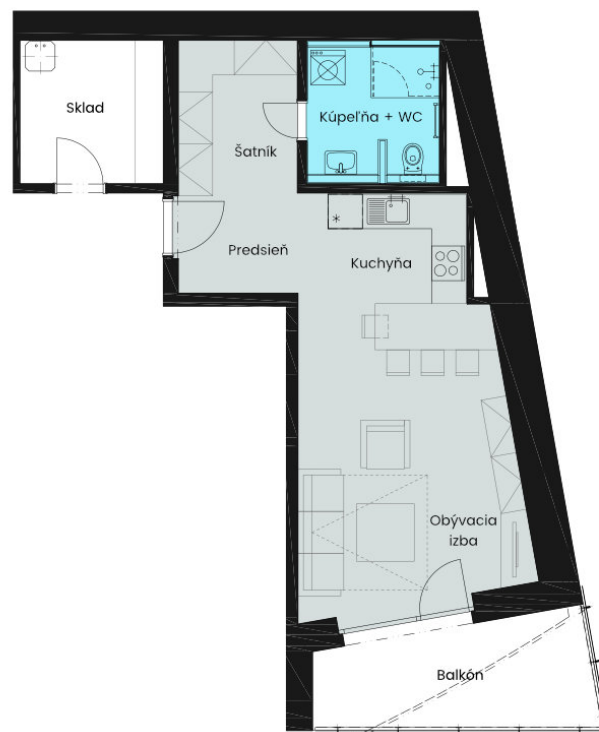

APARTMÁN

B 11

APARTMÁNOVÝ DOM
B – Zvonček

PODLAŽIE

2

POČET IZIEB

1

Bilancia plôch

Predsieň	3,63 m ²
Kuchyňa	5,68 m ²
Obývacia izba	19,76 m ²
Šatník	5,50 m ²
Kúpeľňa + WC	5,69 m ²
<hr/>	
Úžitková plocha	40,26 m²
Balkón	8,78 m ²
Sklad	6,25 m ²

WEBSTRÁNKA

www.evergreentale.sk

Plocha spolu

55,29 m²