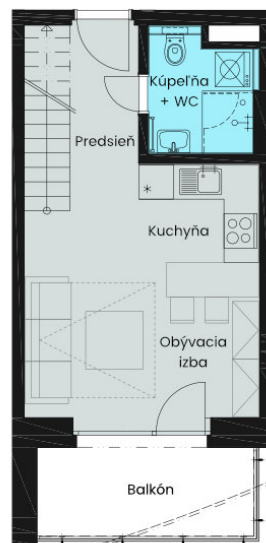

APARTMÁN

B 10

APARTMÁNOVÝ DOM

B – Zvonček

PODLAŽIE

2/3

POČET IZIEB

1+mezo

2. podlažie

3. podlažie

WEBSTRÁNKA

www.evergreentale.sk

Bilancia plôch

Predsieň	4,80 m ²
Kúpeľňa + WC	3,88 m ²
Obývacia izba + KK	18,14 m ²
Mezonet	31,42 m ²
Úžitková plocha	58,24 m²
Balkón	6,08 m ²
Sklad	6,25 m ²

Plocha spolu

70,57 m²