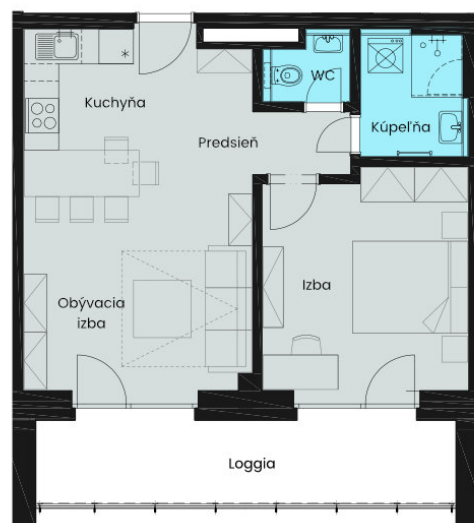

APARTMÁN

A 9

APARTMÁNOVÝ DOM

A – Alchemilka

PODLAŽIE

3

POČET IZIEB

2

Bilancia plôch

Predsieň	6,82 m ²
Kuchyňa	4,91 m ²
Obývacia izba	14,93 m ²
Izba	13,53 m ²
Kúpeľňa	4,07 m ²
WC	1,75 m ²
Úžitková plocha	46,01 m²
Loggia	10,91 m ²
Sklad	6,14 m ²

WEBSTRÁNKA

www.evergreentale.sk

Plocha spolu

63,06 m²