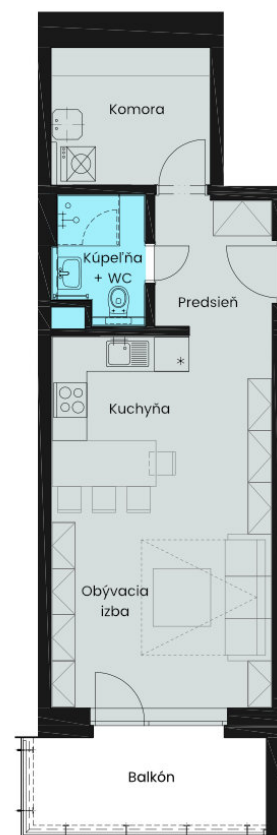

APARTMÁN

A 8

APARTMÁNOVÝ DOM

A – Alchemilka

PODLAŽIE

3

POČET IZIEB

1

WEBSTRÁNKA
www.evergreentale.sk

Bilancia plôch

Predsieň	4,73 m ²
Kuchyňa	7,03 m ²
Obývacia izba	17,90 m ²
Kúpeľňa + WC	3,39 m ²
Komora	6,66 m ²
Úžitková plocha	39,71 m²
Balkón	7,16 m ²

Plocha spolu

46,87 m²