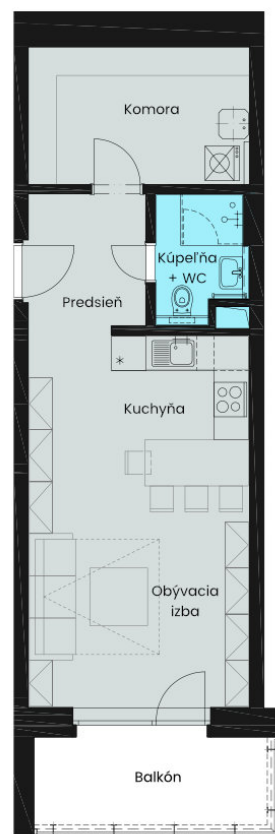

APARTMÁN

A 10

APARTMÁNOVÝ DOM

A - Alchemilka

PODLAŽIE

3

POČET IZIEB

1

WEBSTRÁNKA
www.evergreentale.sk

Bilancia plôch

Predsieň	4,73 m ²
Kuchyňa	7,03 m ²
Obývacia izba	17,90 m ²
Kúpeľňa + WC	3,39 m ²
Komora	9,24 m ²
Úžitková plocha	42,29 m²
Balkón	7,16 m ²

Plocha spolu

49,45 m²